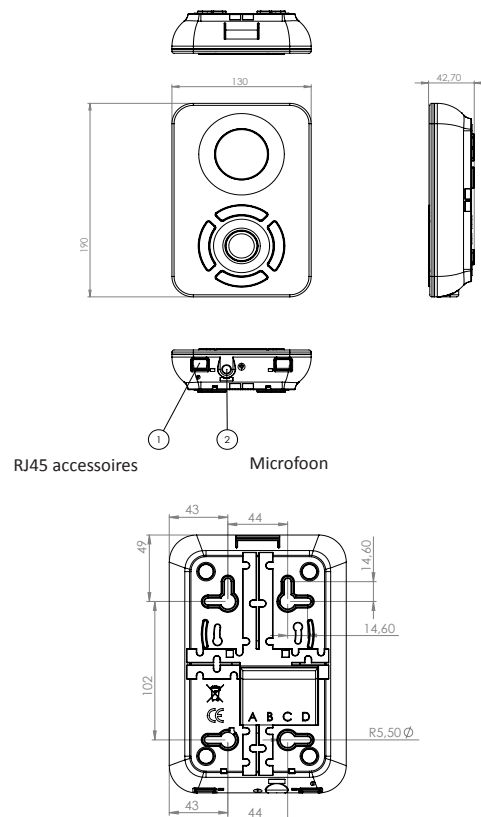

Functies

- IP protocol met actieve bewaking.
- Ongelimiteerd aantal draadloze accessoires toepasbaar.
- Geïntegreerde akoestische detector (te activeren middels een licentie).
- Vrij programmeerbare toetsen voor bijvoorbeeld zonweringbe- diening of deurcommunicatie.
- Diverse domotica koppelingen mogelijk: op contactbasis, digitaal of draadloos.
- Uitbreidingsmodules verkrijgbaar voor Wi-Fi.
- Profielbeheer via een overzichtelijke software tool (optie).

I/O kaart

Met de optionele I/O kaart kunnen de standaard aansluitingen worden uitgebreid.

1. **Ingangen:** 4 galvanisch gescheiden ingangen, in rust 0V, actief 5 – 30 VDC
2. **Uitgangen:** 4 relais uitgangen, in rust 0V, actief 5 – 30 VDC
3. **Aansluitingen:** 2 x 10-voudig klemmenblok voor relaisuitgangen
   2 x 8-voudig klemmenblok voor opto ingangen
   3-voudig klemmenblok voor externe voeding

Wi-Fi module

Met de optionele 2,4GHz/5,0GHz Wi-Fi module kan de Albireo worden gebruikt voor diverse Wi-Fi toepassingen. Draadloze Wi-Fi apparatuur, zoals een Tablet PC of IP-camera, communiceert hierbij draadloos met de Albireo.

De Albireo verwerkt de data waar nodig via een vaste verbinding of een (professioneel) draadloos netwerk. Laatstgenoemde kan met name een oplossing bieden voor ruimtes/gebouwen waar het aanbrengen van netwerkbekabeling (financieel) niet haalbaar is.

Van Breda BV

Mercuriusweg 19-21
6971 GV Brummen
Tel. 0575-568100
Fax 0575-561615

Voor meer informatie:
www.vanbreda.nl